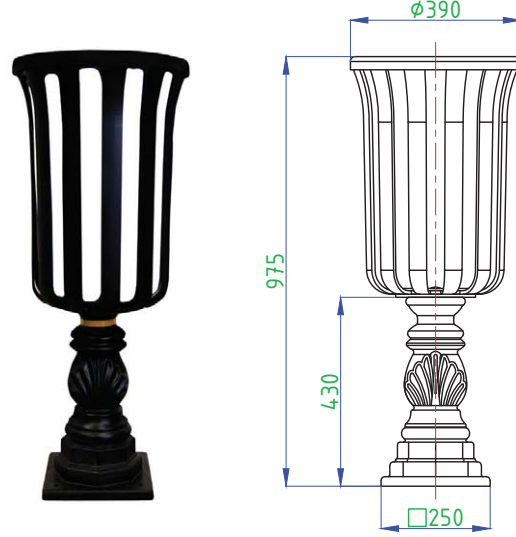

ANKO-RF 203
Çöp Kutusu Kupa Garby
Hacim 50 lt.

ANKO-RF 204
28x50 Çöp Kovası
Hacim: 30 Lt.