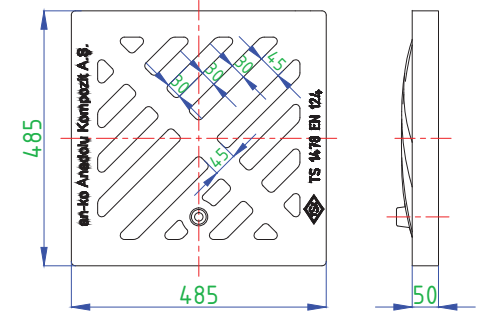

**ANKO-GG-200**  
Yağmur Suyu Izgara (570 x 570 mm)

Ürün Kodu	Tip	Sınıf	Yük (ton)	Ağırlık (kg)
ANKO-GG-200D	Ağır Yük	D400	40	25
ANKO-GG-200C	Orta Yük	C250	25	25
ANKO-GG-200B	Orta Hafif Yük	B125	12.5	25

**ANKO-GG-201**  
Yağmur Suyu Izgara (640 x 345 mm)

Ürün Kodu	Tip	Sınıf	Yük (ton)	Ağırlık (kg)
ANKO-GG-201D	Ağır Yük	D400	40	16
ANKO-GG-201C	Orta Yük	C250	25	16
ANKO-GG-201B	Orta Hafif Yük	B125	12.5	16

**ANKO-GG-202**  
Yağmur Suyu Izgara (485 x 485 mm)

Ürün Kodu	Tip	Sınıf	Yük (ton)	Ağırlık (kg)
ANKO-GG-202D	Ağır Yük	D400	40	16
ANKO-GG-202C	Orta Yük	C250	25	16
ANKO-GG-202B	Orta Hafif Yük	B125	12.5	16

**ANKO-GG-203**  
Yağmur Suyu Izgara (400 x 600 mm)

Ürün Kodu	Tip	Sınıf	Yük (ton)	Ağırlık (kg)
ANKO-GG-203D	Ağır Yük	D400	40	15.5
ANKO-GG-203C	Orta Yük	C250	25	15.5
ANKO-GG-203B	Orta Hafif Yük	B125	12.5	15.5