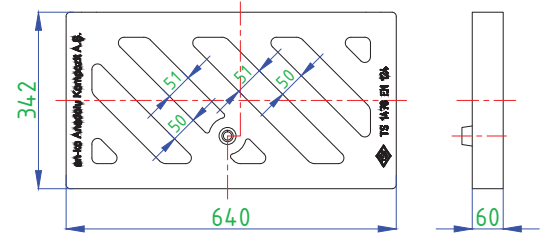

**ANKO-GG-200**  
Yağmur Suyu Izgara (570 x 570 mm)

Ürün Kodu	Tip	Sınıf	Yük (ton)	Ağırlık (kg)
ANKO-GG-200D	Ağır Yük	D400	40	25
ANKO-GG-200C	Orta Yük	C250	25	25
ANKO-GG-200B	Orta Hafif Yük	B125	12.5	25

**ANKO-GG-201**  
Yağmur Suyu Izgara (640 x 345 mm)

Ürün Kodu	Tip	Sınıf	Yük (ton)	Ağırlık (kg)
ANKO-GG-201D	Ağır Yük	D400	40	16
ANKO-GG-201C	Orta Yük	C250	25	16
ANKO-GG-201B	Orta Hafif Yük	B125	12.5	16

**ANKO-GG-202**  
Yağmur Suyu Izgara (485 x 485 mm)

Ürün Kodu	Tip	Sınıf	Yük (ton)	Ağırlık (kg)
ANKO-GG-202D	Ağır Yük	D400	40	16
ANKO-GG-202C	Orta Yük	C250	25	16
ANKO-GG-202B	Orta Hafif Yük	B125	12.5	16

**ANKO-GG-203**  
Yağmur Suyu Izgara (400 x 600 mm)

Ürün Kodu	Tip	Sınıf	Yük (ton)	Ağırlık (kg)
ANKO-GG-203D	Ağır Yük	D400	40	15.5
ANKO-GG-203C	Orta Yük	C250	25	15.5
ANKO-GG-203B	Orta Hafif Yük	B125	12.5	15.5