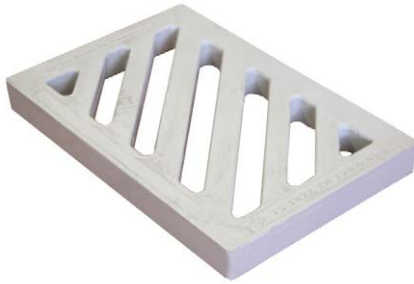

**ANKO-GG-200**  
Yağmur Suyu Izgara (570 x 570 mm)

Ürün Kodu	Tip	Sınıf	Yük (ton)	Ağırlık (kg)
ANKO-GG-200D	Ağır Yük	D400	40	25
ANKO-GG-200C	Orta Yük	C250	25	25
ANKO-GG-200B	Orta Hafif Yük	B125	12.5	25

**ANKO-GG-201**  
Yağmur Suyu Izgara (640 x 345 mm)

Ürün Kodu	Tip	Sınıf	Yük (ton)	Ağırlık (kg)
ANKO-GG-201D	Ağır Yük	D400	40	16
ANKO-GG-201C	Orta Yük	C250	25	16
ANKO-GG-201B	Orta Hafif Yük	B125	12.5	16

**ANKO-GG-202**  
Yağmur Suyu Izgara (485 x 485 mm)

Ürün Kodu	Tip	Sınıf	Yük (ton)	Ağırlık (kg)
ANKO-GG-202D	Ağır Yük	D400	40	16
ANKO-GG-202C	Orta Yük	C250	25	16
ANKO-GG-202B	Orta Hafif Yük	B125	12.5	16

**ANKO-GG-203**  
Yağmur Suyu Izgara (400 x 600 mm)

Ürün Kodu	Tip	Sınıf	Yük (ton)	Ağırlık (kg)
ANKO-GG-203D	Ağır Yük	D400	40	15.5
ANKO-GG-203C	Orta Yük	C250	25	15.5
ANKO-GG-203B	Orta Hafif Yük	B125	12.5	15.5