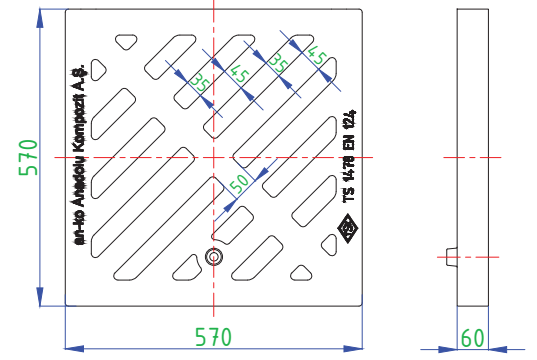

**ANKO-GG-200**  
Yağmur Suyu Izgara (570 x 570 mm)

Ürün Kodu	Tip	Sınıf	Yük (ton)	Ağırlık (kg)
ANKO-GG-200D	Ağır Yük	D400	40	25
ANKO-GG-200C	Orta Yük	C250	25	25
ANKO-GG-200B	Orta Hafif Yük	B125	12.5	25

**ANKO-GG-201**  
Yağmur Suyu Izgara (640 x 345 mm)

Ürün Kodu	Tip	Sınıf	Yük (ton)	Ağırlık (kg)
ANKO-GG-201D	Ağır Yük	D400	40	16
ANKO-GG-201C	Orta Yük	C250	25	16
ANKO-GG-201B	Orta Hafif Yük	B125	12.5	16

**ANKO-GG-202**  
Yağmur Suyu Izgara (485 x 485 mm)

Ürün Kodu	Tip	Sınıf	Yük (ton)	Ağırlık (kg)
ANKO-GG-202D	Ağır Yük	D400	40	16
ANKO-GG-202C	Orta Yük	C250	25	16
ANKO-GG-202B	Orta Hafif Yük	B125	12.5	16

**ANKO-GG-203**  
Yağmur Suyu Izgara (400 x 600 mm)

Ürün Kodu	Tip	Sınıf	Yük (ton)	Ağırlık (kg)
ANKO-GG-203D	Ağır Yük	D400	40	15.5
ANKO-GG-203C	Orta Yük	C250	25	15.5
ANKO-GG-203B	Orta Hafif Yük	B125	12.5	15.5