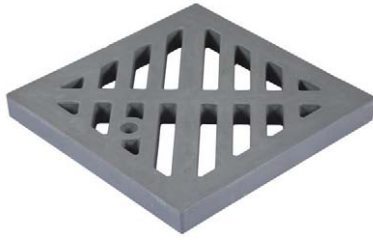

**ANKO-GG-200**  
Yağmur Suyu Izgara (570 x 570 mm)

Ürün Kodu	Tip	Sınıf	Yük (ton)	Ağırlık (kg)
ANKO-GG-200D	Ağır Yük	D400	40	25
ANKO-GG-200C	Orta Yük	C250	25	25
ANKO-GG-200B	Orta Hafif Yük	B125	12.5	25

**ANKO-GG-201**  
Yağmur Suyu Izgara (640 x 345 mm)

Ürün Kodu	Tip	Sınıf	Yük (ton)	Ağırlık (kg)
ANKO-GG-201D	Ağır Yük	D400	40	16
ANKO-GG-201C	Orta Yük	C250	25	16
ANKO-GG-201B	Orta Hafif Yük	B125	12.5	16

**ANKO-GG-202**  
Yağmur Suyu Izgara (485 x 485 mm)

Ürün Kodu	Tip	Sınıf	Yük (ton)	Ağırlık (kg)
ANKO-GG-202D	Ağır Yük	D400	40	16
ANKO-GG-202C	Orta Yük	C250	25	16
ANKO-GG-202B	Orta Hafif Yük	B125	12.5	16

**ANKO-GG-203**  
Yağmur Suyu Izgara (400 x 600 mm)

Ürün Kodu	Tip	Sınıf	Yük (ton)	Ağırlık (kg)
ANKO-GG-203D	Ağır Yük	D400	40	15.5
ANKO-GG-203C	Orta Yük	C250	25	15.5
ANKO-GG-203B	Orta Hafif Yük	B125	12.5	15.5