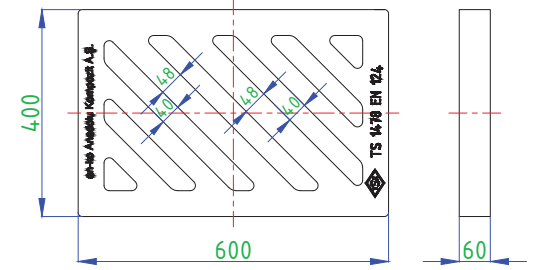

ANKO-GG-203
Yağmur Suyu Izgara (400 x 600 mm)

Ürün Kodu	Tip	Sınıf	Yük (ton)	Ağırlık (kg)
ANKO-GG-203D	Ağır Yük	D400	40	15.5
ANKO-GG-203C	Orta Yük	C250	25	15.5
ANKO-GG-203B	Orta Hafif Yük	B125	12.5	15.5