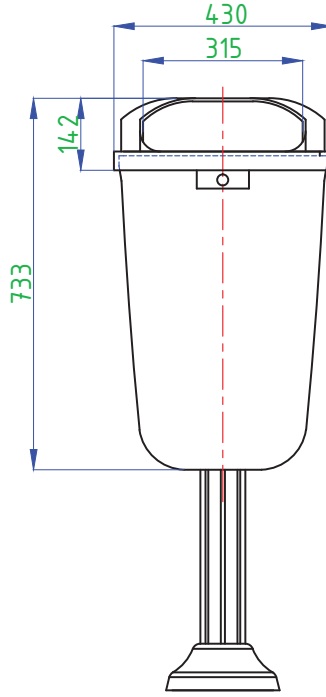

ANKO-RF-100
Çöp Kutusu Direği

ANKO-RF-200
Direk Tipi Çöp Kutusu
Hacim: 50 lt.

ANKO-RF-201
Çöp Kutusu Garby Askılı
Hacim: 50 lt.

ANKO-RF-202
Çöp Sepeti
Hacim: 50 lt.

Özellikleri

- * İstenilen renkte üretilebilir.
- * Üzerine isim veya logo işlenebilir.