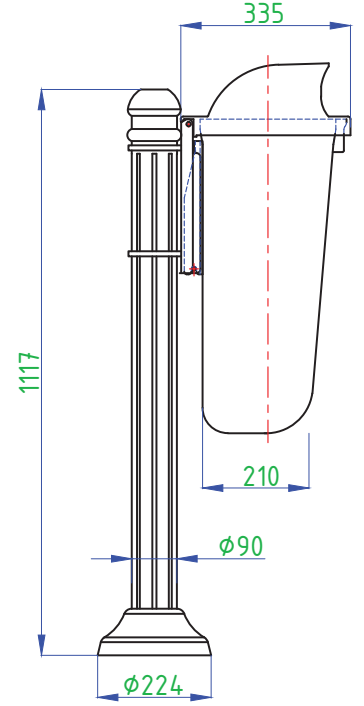

ANKO-RF-100
Çöp Kutusu Direği

ANKO-RF-200
Direk Tipi Çöp Kutusu
Hacim: 50 lt.

ANKO-RF-201
Çöp Kutusu Garby Askılı
Hacim: 50 lt.

ANKO-RF-202
Çöp Sepeti
Hacim: 50 lt.

Özellikleri

- * İstenilen renkte üretilebilir.
- * Üzerine isim veya logo işlenebilir.