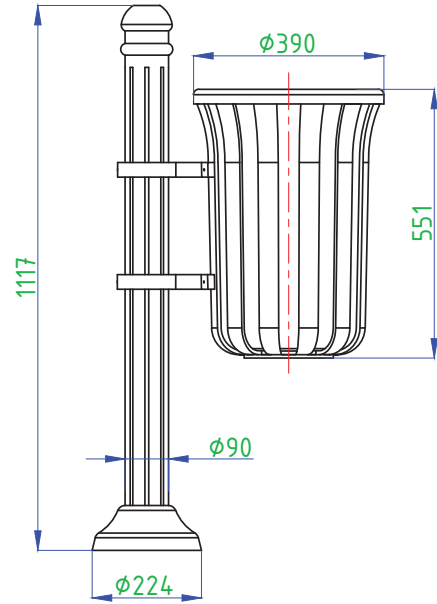

ANKO-RF-100
Çöp Kutusu Direği

ANKO-RF-200
Direk Tipi Çöp Kutusu
Hacim: 50 lt.

ANKO-RF-201
Çöp Kutusu Garby Askılı
Hacim: 50 lt.

ANKO-RF-202
Çöp Sepeti
Hacim: 50 lt.

Özellikleri

- * İstenilen renkte üretilebilir.
- * Üzerine isim veya logo işlenebilir.