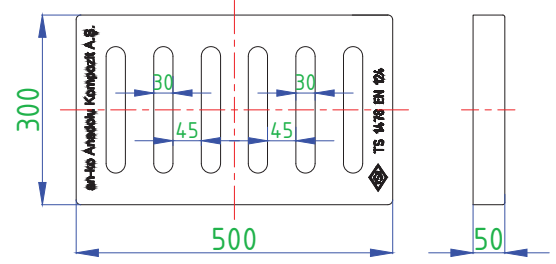

ANKO-GG-205
Yağmur Suyu Izgara (300 x 500 mm)

Ürün Kodu	Tip	Sınıf	Yük (ton)	Ağırlık (kg)
ANKO-GG-205D	Ağır Yük	D400	40	10.5
ANKO-GG-205C	Orta Yük	C250	25	10.5
ANKO-GG-205B	Orta Hafif Yük	B125	12.5	10.5

ANKO-GG-206
Yağmur Suyu Izgara (400 x 450 mm)

Ürün Kodu	Tip	Sınıf	Yük (ton)	Ağırlık (kg)
ANKO-GG-206D	Ağır Yük	D400	40	11.5
ANKO-GG-206C	Orta Yük	C250	25	11.5
ANKO-GG-206B	Orta Hafif Yük	B125	12.5	11.5

ANKO-GG-207
Yağmur Suyu Izgara (460 x 660 mm)

Ürün Kodu	Tip	Sınıf	Yük (ton)	Ağırlık (kg)
ANKO-GG-207D	Ağır Yük	D400	40	22
ANKO-GG-207C	Orta Yük	C250	25	22
ANKO-GG-207B	Orta Hafif Yük	B125	12.5	22

ANKO-GG-208
Yağmur Suyu Izgara (200 x 500 mm)