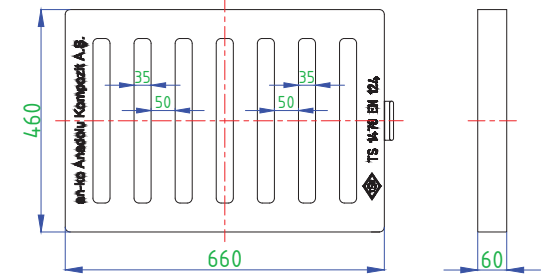

ANKO-GG-205
Yağmur Suyu Izgara (300 x 500 mm)

Ürün Kodu	Tip	Sınıf	Yük (ton)	Ağırlık (kg)
ANKO-GG-205D	Ağır Yük	D400	40	10.5
ANKO-GG-205C	Orta Yük	C250	25	10.5
ANKO-GG-205B	Orta Hafif Yük	B125	12.5	10.5

ANKO-GG-206
Yağmur Suyu Izgara (400 x 450 mm)

Ürün Kodu	Tip	Sınıf	Yük (ton)	Ağırlık (kg)
ANKO-GG-206D	Ağır Yük	D400	40	11.5
ANKO-GG-206C	Orta Yük	C250	25	11.5
ANKO-GG-206B	Orta Hafif Yük	B125	12.5	11.5

ANKO-GG-207
Yağmur Suyu Izgara (460 x 660 mm)

Ürün Kodu	Tip	Sınıf	Yük (ton)	Ağırlık (kg)
ANKO-GG-207D	Ağır Yük	D400	40	22
ANKO-GG-207C	Orta Yük	C250	25	22
ANKO-GG-207B	Orta Hafif Yük	B125	12.5	22

ANKO-GG-208
Yağmur Suyu Izgara (200 x 500 mm)