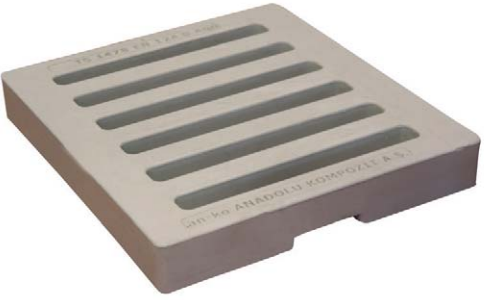

ANKO-GG-205
Yağmur Suyu Izgara (300 x 500 mm)

Ürün Kodu	Tip	Sınıf	Yük (ton)	Ağırlık (kg)
ANKO-GG-205D	Ağır Yük	D400	40	10.5
ANKO-GG-205C	Orta Yük	C250	25	10.5
ANKO-GG-205B	Orta Hafif Yük	B125	12.5	10.5

ANKO-GG-206
Yağmur Suyu Izgara (400 x 450 mm)

Ürün Kodu	Tip	Sınıf	Yük (ton)	Ağırlık (kg)
ANKO-GG-206D	Ağır Yük	D400	40	11.5
ANKO-GG-206C	Orta Yük	C250	25	11.5
ANKO-GG-206B	Orta Hafif Yük	B125	12.5	11.5

ANKO-GG-207
Yağmur Suyu Izgara (460 x 660 mm)

Ürün Kodu	Tip	Sınıf	Yük (ton)	Ağırlık (kg)
ANKO-GG-207D	Ağır Yük	D400	40	22
ANKO-GG-207C	Orta Yük	C250	25	22
ANKO-GG-207B	Orta Hafif Yük	B125	12.5	22

ANKO-GG-208
Yağmur Suyu Izgara (200 x 500 mm)