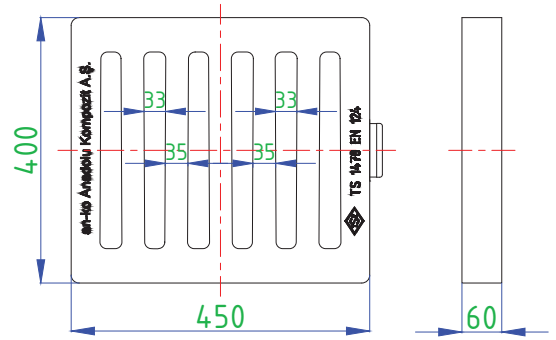

ANKO-GG-205
Yağmur Suyu Izgara (300 x 500 mm)

Ürün Kodu	Tip	Sınıf	Yük (ton)	Ağırlık (kg)
ANKO-GG-205D	Ağır Yük	D400	40	10.5
ANKO-GG-205C	Orta Yük	C250	25	10.5
ANKO-GG-205B	Orta Hafif Yük	B125	12.5	10.5

ANKO-GG-206
Yağmur Suyu Izgara (400 x 450 mm)

Ürün Kodu	Tip	Sınıf	Yük (ton)	Ağırlık (kg)
ANKO-GG-206D	Ağır Yük	D400	40	11.5
ANKO-GG-206C	Orta Yük	C250	25	11.5
ANKO-GG-206B	Orta Hafif Yük	B125	12.5	11.5

ANKO-GG-207
Yağmur Suyu Izgara (460 x 660 mm)

Ürün Kodu	Tip	Sınıf	Yük (ton)	Ağırlık (kg)
ANKO-GG-207D	Ağır Yük	D400	40	22
ANKO-GG-207C	Orta Yük	C250	25	22
ANKO-GG-207B	Orta Hafif Yük	B125	12.5	22

ANKO-GG-208
Yağmur Suyu Izgara (200 x 500 mm)