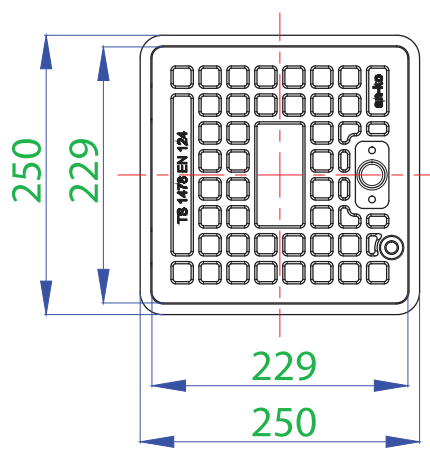

ANKO-FO-100 Serisi
Ek Odası

Ürün Kodu	Tip	Sınıf	Yük (ton)	Ağırlık (kg)
ANKO-FO-100 D	Ağır Yük	D400	40	29,5
ANKO-FO-100 C	Orta Yük	C250	25	27,5
ANKO-FO-100 B	Orta Hafif Yük	B125	12,5	27,5
ANKO-FO-100 A	Hafif Yük	A15	1,5	23,5

ANKO-TİP 15-FO-200 Serisi
Ek Odası

Ürün Kodu	Tip	Sınıf	Yük (ton)	Ağırlık (kg)
ANKO-FO-200B	Orta Hafif Yük	B125	12,5	5,5
ANKO-FO-200A	Hafif Yük	A15	1,5	5,5

Özellikleri

- * TS 1478 EN 124 standartlarına uygun.
- * İstenilen renkte üretilebilir.
- * Üzerine logo ve yazı işlenebilir.