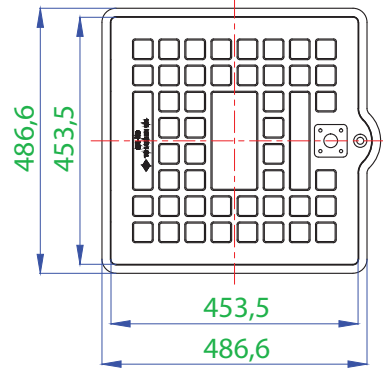

ANKO-FO-100 Serisi
Ek Odası

Ürün Kodu	Tip	Sınıf	Yük (ton)	Ağırlık (kg)
ANKO-FO-100 D	Ağır Yük	D400	40	29,5
ANKO-FO-100 C	Orta Yük	C250	25	27,5
ANKO-FO-100 B	Orta Hafif Yük	B125	12,5	27,5
ANKO-FO-100 A	Hafif Yük	A15	1,5	23,5

ANKO-TİP 15-FO-200 Serisi
Ek Odası

Ürün Kodu	Tip	Sınıf	Yük (ton)	Ağırlık (kg)
ANKO-FO-200B	Orta Hafif Yük	B125	12,5	5,5
ANKO-FO-200A	Hafif Yük	A15	1,5	5,5

Özellikleri

- * TS 1478 EN 124 standartlarına uygun.
- * İstenilen renkte üretilebilir.
- * Üzerine logo ve yazı işlenebilir.