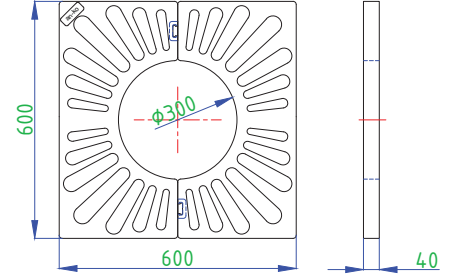

**ANKO-TG-100**  
Ağaç Dibi Izgara (600 x 600 mm)  
Tip : 2 Parçalı  
Ağırlık : 10.6 kg

**ANKO-TG-101**  
Ağaç Dibi Izgara (600 x 600 mm)  
Tip : 4 Parçalı  
Ağırlık : 5.6 kg

**ANKO-TG-103**  
Ağaç Dibi Izgara (800 x 800 mm)  
Tip : 4 Parçalı  
Ağırlık : 8 kg

**ANKO-TG-102**  
Ağaç Dibi Izgara (1000 x 1000 mm)  
Tip : 4 Parçalı  
Ağırlık : 14 kg

**ANKO-TG-201**  
Ağaç Dibi Izgara Adaptör (600 x 600 mm)

**ANKO-TG-202**  
Ağaç Dibi Izgara Adaptör (1000 x 1000 mm)