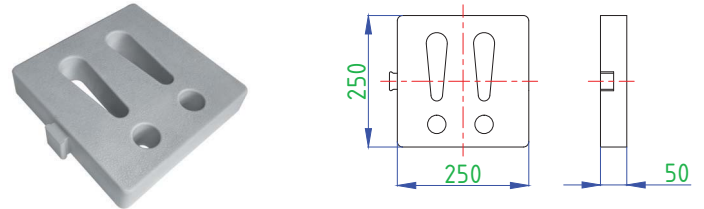

**ANKO-TG-100**  
Ağaç Dibi Izgara (600 x 600 mm)  
Tip : 2 Parçalı  
Ağırlık : 10.6 kg

**ANKO-TG-101**  
Ağaç Dibi Izgara (600 x 600 mm)  
Tip : 4 Parçalı  
Ağırlık : 5.6 kg

**ANKO-TG-103**  
Ağaç Dibi Izgara (800 x 800 mm)  
Tip : 4 Parçalı  
Ağırlık : 8 kg

**ANKO-TG-102**  
Ağaç Dibi Izgara (1000 x 1000 mm)  
Tip : 4 Parçalı  
Ağırlık : 14 kg

**ANKO-TG-201**  
Ağaç Dibi Izgara Adaptör (600 x 600 mm)

**ANKO-TG-202**  
Ağaç Dibi Izgara Adaptör (1000 x 1000 mm)