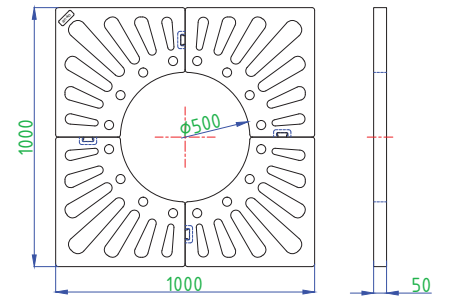

**ANKO-TG-100**  
Ağaç Dibi Izgara (600 x 600 mm)  
Tip : 2 Parçalı  
Ağırlık : 10.6 kg

**ANKO-TG-101**  
Ağaç Dibi Izgara (600 x 600 mm)  
Tip : 4 Parçalı  
Ağırlık : 5.6 kg

**ANKO-TG-103**  
Ağaç Dibi Izgara (800 x 800 mm)  
Tip : 4 Parçalı  
Ağırlık : 8 kg

**ANKO-TG-102**  
Ağaç Dibi Izgara (1000 x 1000 mm)  
Tip : 4 Parçalı  
Ağırlık : 14 kg

**ANKO-TG-201**  
Ağaç Dibi Izgara Adaptör (600 x 600 mm)

**ANKO-TG-202**  
Ağaç Dibi Izgara Adaptör (1000 x 1000 mm)