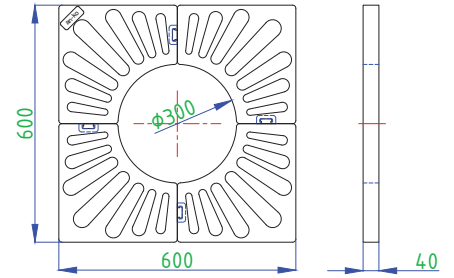

**ANKO-TG-100**  
Ağaç Dibi Izgara (600 x 600 mm)  
Tip : 2 Parçalı  
Ağırlık : 10.6 kg

**ANKO-TG-101**  
Ağaç Dibi Izgara (600 x 600 mm)  
Tip : 4 Parçalı  
Ağırlık : 5.6 kg

**ANKO-TG-103**  
Ağaç Dibi Izgara (800 x 800 mm)  
Tip : 4 Parçalı  
Ağırlık : 8 kg

**ANKO-TG-102**  
Ağaç Dibi Izgara (1000 x 1000 mm)  
Tip : 4 Parçalı  
Ağırlık : 14 kg

**ANKO-TG-201**  
Ağaç Dibi Izgara Adaptör (600 x 600 mm)

**ANKO-TG-202**  
Ağaç Dibi Izgara Adaptör (1000 x 1000 mm)