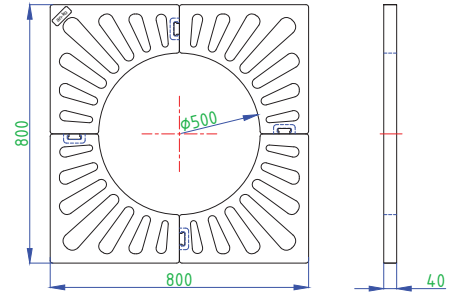

**ANKO-TG-100**  
Ağaç Dibi Izgara (600 x 600 mm)  
Tip : 2 Parçalı  
Ağırlık : 10.6 kg

**ANKO-TG-101**  
Ağaç Dibi Izgara (600 x 600 mm)  
Tip : 4 Parçalı  
Ağırlık : 5.6 kg

**ANKO-TG-103**  
Ağaç Dibi Izgara (800 x 800 mm)  
Tip : 4 Parçalı  
Ağırlık : 8 kg

**ANKO-TG-102**  
Ağaç Dibi Izgara (1000 x 1000 mm)  
Tip : 4 Parçalı  
Ağırlık : 14 kg

**ANKO-TG-201**  
Ağaç Dibi Izgara Adaptör (600 x 600 mm)

**ANKO-TG-202**  
Ağaç Dibi Izgara Adaptör (1000 x 1000 mm)