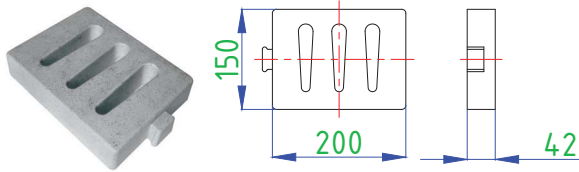

**ANKO-TG-100**  
Ağaç Dibi Izgara (600 x 600 mm)  
Tip : 2 Parçalı  
Ağırlık : 10.6 kg

**ANKO-TG-101**  
Ağaç Dibi Izgara (600 x 600 mm)  
Tip : 4 Parçalı  
Ağırlık : 5.6 kg

**ANKO-TG-103**  
Ağaç Dibi Izgara (800 x 800 mm)  
Tip : 4 Parçalı  
Ağırlık : 8 kg

**ANKO-TG-102**  
Ağaç Dibi Izgara (1000 x 1000 mm)  
Tip : 4 Parçalı  
Ağırlık : 14 kg

**ANKO-TG-201**  
Ağaç Dibi Izgara Adaptör (600 x 600 mm)

**ANKO-TG-202**  
Ağaç Dibi Izgara Adaptör (1000 x 1000 mm)