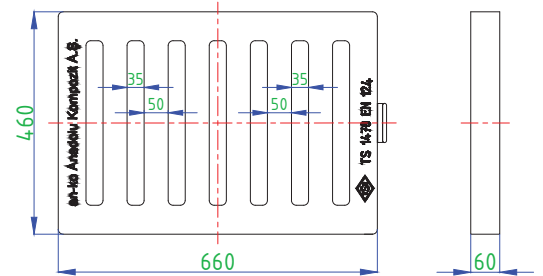

ANKO-GG-205
Grating (300 x 500 mm)

Product Code	Type	Class	Load (ton)	Weight (kg)
ANKO-GG-205 D	Heavy Duty	D400	40	9
ANKO-GG-205 C	Medium Duty	C250	25	9
ANKO-GG-205 B	Medium Light Duty	B125	12,5	9

ANKO-GG-206
Grating (400 x 450 mm)

Product Code	Type	Class	Load (ton)	Weight (kg)
ANKO-GG-206 D	Heavy Duty	D400	40	11,5
ANKO-GG-206 C	Medium Duty	C250	25	11,5
ANKO-GG-206 B	Medium Light Duty	B125	12,5	11,5

ANKO-GG-207
Grating (460 x 660 mm)

Product Code	Type	Class	Load (ton)	Weight (kg)
ANKO-GG-207 D	Heavy Duty	D400	40	22
ANKO-GG-207 C	Medium Duty	C250	25	22
ANKO-GG-207 B	Medium Light Duty	B125	12,5	22

ANKO GG 208
Grating (200 x 500 mm)

Product Code	Type	Class	Load (ton)	Weight (kg)
ANKO-GG-208 A	Light Duty	A50	5	2,1
ANKO-GG-208 A	Light Duty	A15	1,5	2,1