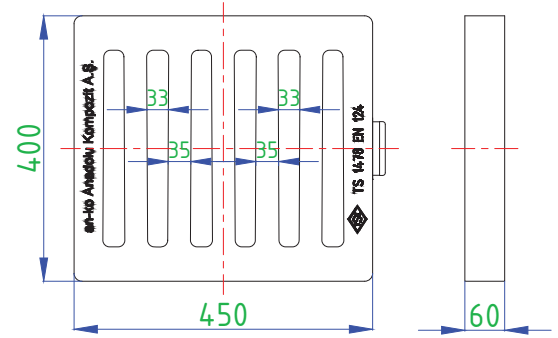

ANKO-GG-205
Grating (300 x 500 mm)

Product Code	Type	Class	Load (ton)	Weight (kg)
ANKO-GG-205 D	Heavy Duty	D400	40	9
ANKO-GG-205 C	Medium Duty	C250	25	9
ANKO-GG-205 B	Medium Light Duty	B125	12,5	9

ANKO-GG-206
Grating (400 x 450 mm)

Product Code	Type	Class	Load (ton)	Weight (kg)
ANKO-GG-206 D	Heavy Duty	D400	40	11,5
ANKO-GG-206 C	Medium Duty	C250	25	11,5
ANKO-GG-206 B	Medium Light Duty	B125	12,5	11,5

ANKO-GG-207
Grating (460 x 660 mm)

Product Code	Type	Class	Load (ton)	Weight (kg)
ANKO-GG-207 D	Heavy Duty	D400	40	22
ANKO-GG-207 C	Medium Duty	C250	25	22
ANKO-GG-207 B	Medium Light Duty	B125	12,5	22

ANKO GG 208
Grating (200 x 500 mm)

Product Code	Type	Class	Load (ton)	Weight (kg)
ANKO-GG-208 A	Light Duty	A50	5	2,1
ANKO-GG-208 A	Light Duty	A15	1,5	2,1