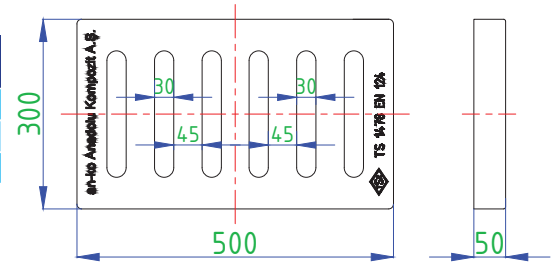

ANKO-GG-205
Grating (300 x 500 mm)

Product Code	Type	Class	Load (ton)	Weight (kg)
ANKO-GG-205 D	Heavy Duty	D400	40	9
ANKO-GG-205 C	Medium Duty	C250	25	9
ANKO-GG-205 B	Medium Light Duty	B125	12,5	9

ANKO-GG-206
Grating (400 x 450 mm)

Product Code	Type	Class	Load (ton)	Weight (kg)
ANKO-GG-206 D	Heavy Duty	D400	40	11,5
ANKO-GG-206 C	Medium Duty	C250	25	11,5
ANKO-GG-206 B	Medium Light Duty	B125	12,5	11,5

ANKO-GG-207
Grating (460 x 660 mm)

Product Code	Type	Class	Load (ton)	Weight (kg)
ANKO-GG-207 D	Heavy Duty	D400	40	22
ANKO-GG-207 C	Medium Duty	C250	25	22
ANKO-GG-207 B	Medium Light Duty	B125	12,5	22

ANKO GG 208
Grating (200 x 500 mm)

Product Code	Type	Class	Load (ton)	Weight (kg)
ANKO-GG-208 A	Light Duty	A50	5	2,1
ANKO-GG-208 A	Light Duty	A15	1,5	2,1