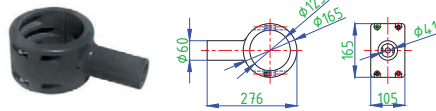

ANKO-LA-100
Clamp (10 m)

ANKO-LA-200
Clamp (12 m)

ANKO-LA-101
Mid Console

ANKO-LA-102
Top Console

ANKO-LA-6m
ANKO-LA-8m

ANKO-LA-10m
ANKO-LA-12m

PART ONE

ANKO-LA-10m2
ANKO-LA-12m2

PART TWO

Product Code	A	B	C
ANKO-LA-6m	145 (mm)	490 (mm)	335 (mm)
ANKO-LA-8m	150 (mm)	470 (mm)	335 (mm)
ANKO-LA-10m	188 (mm)	590 (mm)	410 (mm)
ANKO-LA-12m	200 (mm)	580 (mm)	514 (mm)
ANKO-LA-10m2	175.5 (mm)	645 (mm)	554 (mm)
ANKO-LA-12m2	195.5 (mm)	645 (mm)	554 (mm)