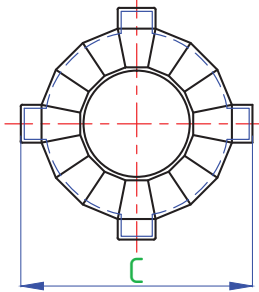

ANKO-LA-100
Clamp (10 m)

ANKO-LA-200
Clamp (12 m)

ANKO-LA-101
Mid Console

ANKO-LA-102
Top Console

ANKO-LA-6m
ANKO-LA-8m

ANKO-LA-10m
ANKO-LA-12m

PART ONE

ANKO-LA-10m2
ANKO-LA-12m2

PART TWO

Product Code	A	B	C
ANKO-LA-6m	145 (mm)	490 (mm)	335 (mm)
ANKO-LA-8m	150 (mm)	470 (mm)	335 (mm)
ANKO-LA-10m	188 (mm)	590 (mm)	410 (mm)
ANKO-LA-12m	200 (mm)	580 (mm)	514 (mm)
ANKO-LA-10m2	175.5 (mm)	645 (mm)	554 (mm)
ANKO-LA-12m2	195.5 (mm)	645 (mm)	554 (mm)