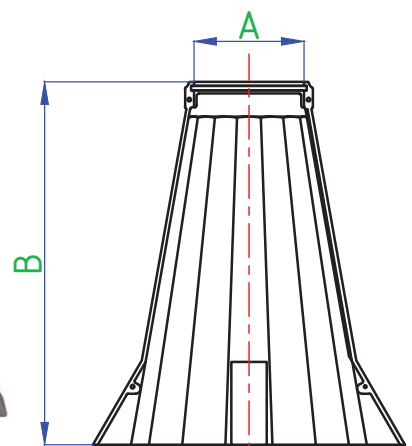

ANKO-LA-100
Clamp (10 m)

ANKO-LA-200
Clamp (12 m)

ANKO-LA-101
Mid Console

ANKO-LA-102
Top Console

ANKO-LA-6m
ANKO-LA-8m

ANKO-LA-10m
ANKO-LA-12m

PART ONE

ANKO-LA-10m2
ANKO-LA-12m2

PART TWO

Product Code	A	B	C
ANKO-LA-6m	145 (mm)	490 (mm)	335 (mm)
ANKO-LA-8m	150 (mm)	470 (mm)	335 (mm)
ANKO-LA-10m	188 (mm)	590 (mm)	410 (mm)
ANKO-LA-12m	200 (mm)	580 (mm)	514 (mm)
ANKO-LA-10m2	175.5 (mm)	645 (mm)	554 (mm)
ANKO-LA-12m2	195.5 (mm)	645 (mm)	554 (mm)