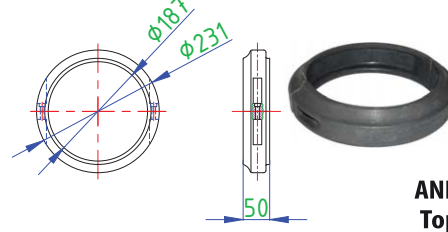

ANKO-LA-100
Clamp (10 m)

ANKO-LA-200
Clamp (12 m)

ANKO-LA-101
Mid Console

ANKO-LA-102
Top Console

ANKO-LA-6m
ANKO-LA-8m

ANKO-LA-10m
ANKO-LA-12m

PART ONE

ANKO-LA-10m2
ANKO-LA-12m2

PART TWO

Product Code	A	B	C
ANKO-LA-6m	145 (mm)	490 (mm)	335 (mm)
ANKO-LA-8m	150 (mm)	470 (mm)	335 (mm)
ANKO-LA-10m	188 (mm)	590 (mm)	410 (mm)
ANKO-LA-12m	200 (mm)	580 (mm)	514 (mm)
ANKO-LA-10m2	175.5 (mm)	645 (mm)	554 (mm)
ANKO-LA-12m2	195.5 (mm)	645 (mm)	554 (mm)