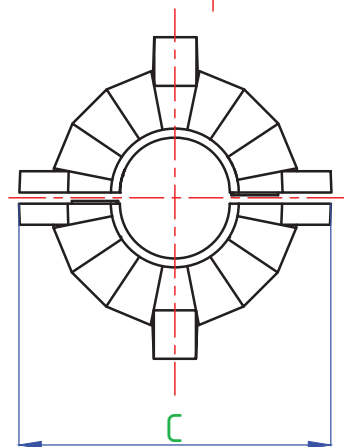

ANKO-LA-100
Clamp (10 m)

ANKO-LA-200
Clamp (12 m)

ANKO-LA-101
Mid Console

ANKO-LA-102
Top Console

ANKO-LA-6m
ANKO-LA-8m

ANKO-LA-10m
ANKO-LA-12m

PART ONE

ANKO-LA-10m2
ANKO-LA-12m2

PART TWO

Product Code	A	B	C
ANKO-LA-6m	145 (mm)	490 (mm)	335 (mm)
ANKO-LA-8m	150 (mm)	470 (mm)	335 (mm)
ANKO-LA-10m	188 (mm)	590 (mm)	410 (mm)
ANKO-LA-12m	200 (mm)	580 (mm)	514 (mm)
ANKO-LA-10m2	175.5 (mm)	645 (mm)	554 (mm)
ANKO-LA-12m2	195.5 (mm)	645 (mm)	554 (mm)