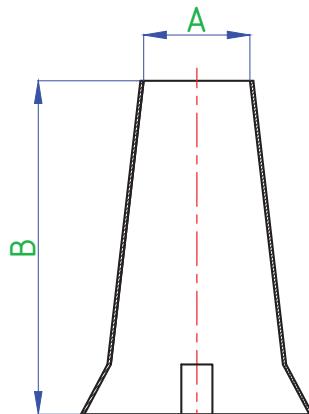

ANKO-LA-100
Clamp (10 m)

ANKO-LA-200
Clamp (12 m)

ANKO-LA-101
Mid Console

ANKO-LA-102
Top Console

ANKO-LA-6m
ANKO-LA-8m

ANKO-LA-10m
ANKO-LA-12m

PART ONE

ANKO-LA-10m2
ANKO-LA-12m2

PART TWO

Product Code	A	B	C
ANKO-LA-6m	145 (mm)	490 (mm)	335 (mm)
ANKO-LA-8m	150 (mm)	470 (mm)	335 (mm)
ANKO-LA-10m	188 (mm)	590 (mm)	410 (mm)
ANKO-LA-12m	200 (mm)	580 (mm)	514 (mm)
ANKO-LA-10m2	175.5 (mm)	645 (mm)	554 (mm)
ANKO-LA-12m2	195.5 (mm)	645 (mm)	554 (mm)