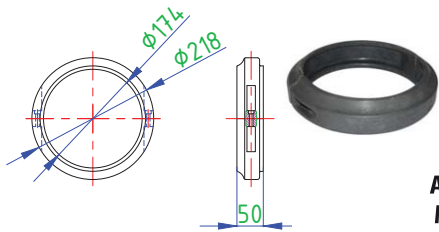

ANKO-LA-100
Clamp (10 m)

ANKO-LA-200
Clamp (12 m)

ANKO-LA-101
Mid Console

ANKO-LA-102
Top Console

ANKO-LA-6m
ANKO-LA-8m

ANKO-LA-10m
ANKO-LA-12m

PART ONE

ANKO-LA-10m2
ANKO-LA-12m2

PART TWO

Product Code	A	B	C
ANKO-LA-6m	145 (mm)	490 (mm)	335 (mm)
ANKO-LA-8m	150 (mm)	470 (mm)	335 (mm)
ANKO-LA-10m	188 (mm)	590 (mm)	410 (mm)
ANKO-LA-12m	200 (mm)	580 (mm)	514 (mm)
ANKO-LA-10m2	175.5 (mm)	645 (mm)	554 (mm)
ANKO-LA-12m2	195.5 (mm)	645 (mm)	554 (mm)