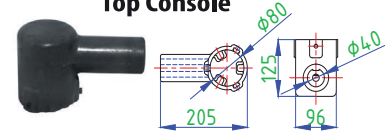

ANKO-LA-100
Clamp (10 m)

ANKO-LA-200
Clamp (12 m)

ANKO-LA-101
Mid Console

ANKO-LA-102
Top Console

ANKO-LA-6m
ANKO-LA-8m

ANKO-LA-10m
ANKO-LA-12m

PART ONE

ANKO-LA-10m2
ANKO-LA-12m2

PART TWO

Product Code	A	B	C
ANKO-LA-6m	145 (mm)	490 (mm)	335 (mm)
ANKO-LA-8m	150 (mm)	470 (mm)	335 (mm)
ANKO-LA-10m	188 (mm)	590 (mm)	410 (mm)
ANKO-LA-12m	200 (mm)	580 (mm)	514 (mm)
ANKO-LA-10m2	175.5 (mm)	645 (mm)	554 (mm)
ANKO-LA-12m2	195.5 (mm)	645 (mm)	554 (mm)