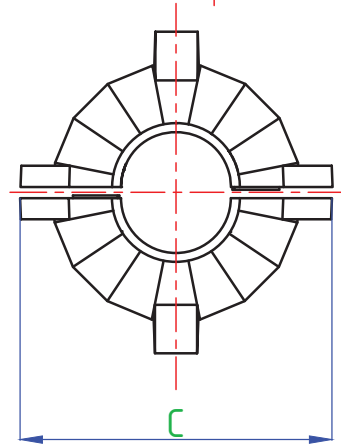

**ANKO-LA-100**  
Direk Altı Kelepçe (10 m)

**ANKO-LA-101**  
Orta Konsol

**ANKO LA 200**  
Direk Altı Kelepçe (12 m)

**ANKO-LA-102**  
Üst Konsol

**ANKO-LA-6m**  
**ANKO-LA-8m**

**TEK PARÇA**

**ANKO-LA-10m**  
**ANKO-LA-12m**

**ANKO-LA-10m2**  
**ANKO-LA-12m2**

**ÇİFT PARÇA**

Ürün Kodu	A	B	C
ANKO-LA-6m	145 (mm)	490 (mm)	335 (mm)
ANKO-LA-8m	150 (mm)	470 (mm)	335 (mm)
ANKO-LA-10m	188 (mm)	590 (mm)	410 (mm)
ANKO-LA-12m	200 (mm)	580 (mm)	514 (mm)
ANKO-LA-10m2	175.5 (mm)	645 (mm)	554 (mm)
ANKO-LA-12m2	195.5 (mm)	645 (mm)	554 (mm)