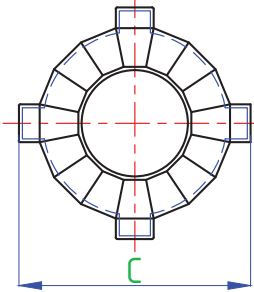

**ANKO-LA-100**  
Direk Altı Kelepçe (10 m)

**ANKO-LA-101**  
Orta Konsol

**ANKO LA 200**  
Direk Altı Kelepçe (12 m)

**ANKO-LA-102**  
Üst Konsol

**ANKO-LA-6m**  
**ANKO-LA-8m**

**TEK PARÇA**

**ANKO-LA-10m**  
**ANKO-LA-12m**

**ANKO-LA-10m2**  
**ANKO-LA-12m2**

**ÇİFT PARÇA**

Ürün Kodu	A	B	C
ANKO-LA-6m	145 (mm)	490 (mm)	335 (mm)
ANKO-LA-8m	150 (mm)	470 (mm)	335 (mm)
ANKO-LA-10m	188 (mm)	590 (mm)	410 (mm)
ANKO-LA-12m	200 (mm)	580 (mm)	514 (mm)
ANKO-LA-10m2	175.5 (mm)	645 (mm)	554 (mm)
ANKO-LA-12m2	195.5 (mm)	645 (mm)	554 (mm)