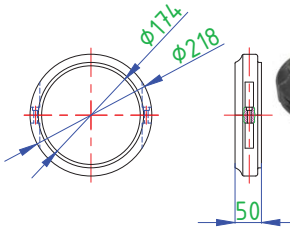

**ANKO-LA-100**  
Direk Altı Kelepçe (10 m)

**ANKO-LA-101**  
Orta Konsol

**ANKO LA 200**  
Direk Altı Kelepçe (12 m)

**ANKO-LA-102**  
Üst Konsol

**ANKO-LA-6m**  
**ANKO-LA-8m**

**TEK PARÇA**

**ANKO-LA-10m**  
**ANKO-LA-12m**

**ANKO-LA-10m2**  
**ANKO-LA-12m2**

**ÇİFT PARÇA**

Ürün Kodu	A	B	C
ANKO-LA-6m	145 (mm)	490 (mm)	335 (mm)
ANKO-LA-8m	150 (mm)	470 (mm)	335 (mm)
ANKO-LA-10m	188 (mm)	590 (mm)	410 (mm)
ANKO-LA-12m	200 (mm)	580 (mm)	514 (mm)
ANKO-LA-10m2	175.5 (mm)	645 (mm)	554 (mm)
ANKO-LA-12m2	195.5 (mm)	645 (mm)	554 (mm)