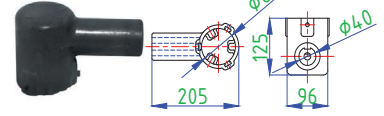

**ANKO-LA-100**  
Direk Altı Kelepçe (10 m)

**ANKO-LA-101**  
Orta Konsol

**ANKO LA 200**  
Direk Altı Kelepçe (12 m)

**ANKO-LA-102**  
Üst Konsol

**ANKO-LA-6m**  
**ANKO-LA-8m**

**TEK PARÇA**

**ANKO-LA-10m**  
**ANKO-LA-12m**

**ANKO-LA-10m2**  
**ANKO-LA-12m2**

**ÇİFT PARÇA**

Ürün Kodu	A	B	C
ANKO-LA-6m	145 (mm)	490 (mm)	335 (mm)
ANKO-LA-8m	150 (mm)	470 (mm)	335 (mm)
ANKO-LA-10m	188 (mm)	590 (mm)	410 (mm)
ANKO-LA-12m	200 (mm)	580 (mm)	514 (mm)
ANKO-LA-10m2	175.5 (mm)	645 (mm)	554 (mm)
ANKO-LA-12m2	195.5 (mm)	645 (mm)	554 (mm)