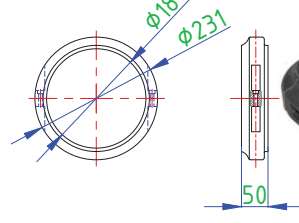

**ANKO-LA-100**  
Direk Altı Kelepçe (10 m)

**ANKO-LA-101**  
Orta Konsol

**ANKO LA 200**  
Direk Altı Kelepçe (12 m)

**ANKO-LA-102**  
Üst Konsol

**ANKO-LA-6m**  
**ANKO-LA-8m**

**TEK PARÇA**

**ANKO-LA-10m**  
**ANKO-LA-12m**

**ANKO-LA-10m2**  
**ANKO-LA-12m2**

**ÇİFT PARÇA**

Ürün Kodu	A	B	C
ANKO-LA-6m	145 (mm)	490 (mm)	335 (mm)
ANKO-LA-8m	150 (mm)	470 (mm)	335 (mm)
ANKO-LA-10m	188 (mm)	590 (mm)	410 (mm)
ANKO-LA-12m	200 (mm)	580 (mm)	514 (mm)
ANKO-LA-10m2	175.5 (mm)	645 (mm)	554 (mm)
ANKO-LA-12m2	195.5 (mm)	645 (mm)	554 (mm)