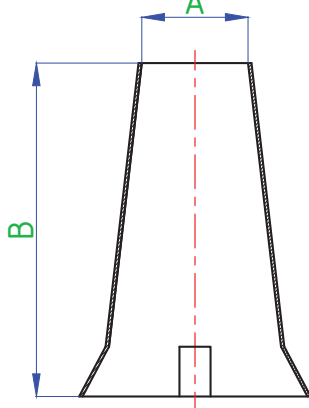

**ANKO-LA-100**  
Direk Altı Kelepçe (10 m)

**ANKO-LA-101**  
Orta Konsol

**ANKO LA 200**  
Direk Altı Kelepçe (12 m)

**ANKO-LA-102**  
Üst Konsol

**ANKO-LA-6m**  
**ANKO-LA-8m**

**TEK PARÇA**

**ANKO-LA-10m**  
**ANKO-LA-12m**

**ANKO-LA-10m2**  
**ANKO-LA-12m2**

**ÇİFT PARÇA**

Ürün Kodu	A	B	C
ANKO-LA-6m	145 (mm)	490 (mm)	335 (mm)
ANKO-LA-8m	150 (mm)	470 (mm)	335 (mm)
ANKO-LA-10m	188 (mm)	590 (mm)	410 (mm)
ANKO-LA-12m	200 (mm)	580 (mm)	514 (mm)
ANKO-LA-10m2	175.5 (mm)	645 (mm)	554 (mm)
ANKO-LA-12m2	195.5 (mm)	645 (mm)	554 (mm)