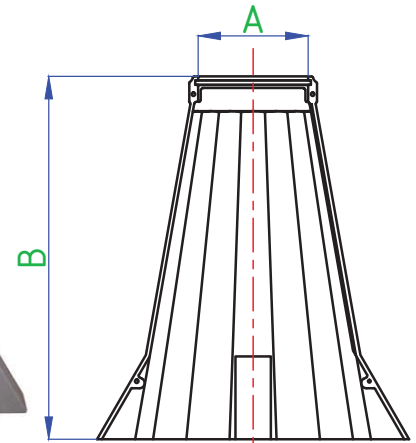

**ANKO-LA-100**  
Direk Altı Kelepçe (10 m)

**ANKO-LA-101**  
Orta Konsol

**ANKO LA 200**  
Direk Altı Kelepçe (12 m)

**ANKO-LA-102**  
Üst Konsol

**ANKO-LA-6m**  
**ANKO-LA-8m**

**TEK PARÇA**

**ANKO-LA-10m**  
**ANKO-LA-12m**

**ANKO-LA-10m2**  
**ANKO-LA-12m2**

**ÇİFT PARÇA**

Ürün Kodu	A	B	C
ANKO-LA-6m	145 (mm)	490 (mm)	335 (mm)
ANKO-LA-8m	150 (mm)	470 (mm)	335 (mm)
ANKO-LA-10m	188 (mm)	590 (mm)	410 (mm)
ANKO-LA-12m	200 (mm)	580 (mm)	514 (mm)
ANKO-LA-10m2	175.5 (mm)	645 (mm)	554 (mm)
ANKO-LA-12m2	195.5 (mm)	645 (mm)	554 (mm)