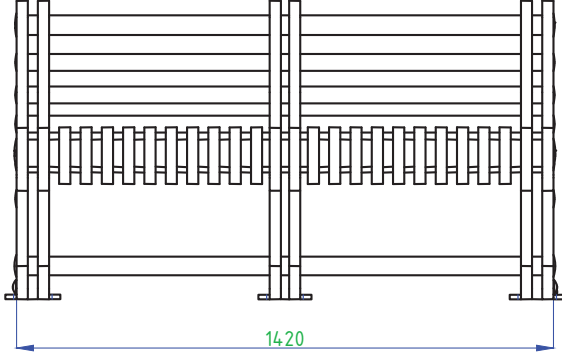

ANKO-BA-300
Randevu Bank
Ağırlık: 80 kg

ANKO-BA-301
Randevu Bank Arkalıksız
Ağırlık: 65 kg