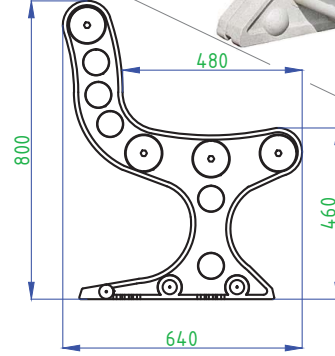

ANKO-BA-300
Randevu Bank
Ağırlık: 80 kg

ANKO-BA-301
Randevu Bank Arkalıksız
Ağırlık: 65 kg