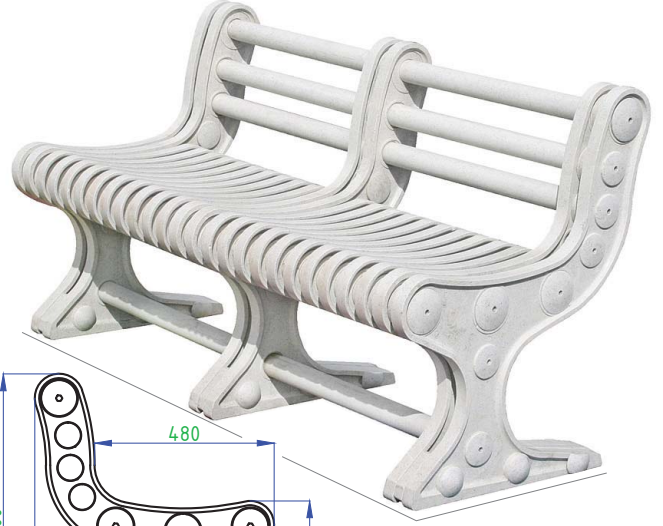

ANKO-BA-300
Randevu Bank
Ağırlık: 80 kg

ANKO-BA-301
Randevu Bank Arkalıksız
Ağırlık: 65 kg