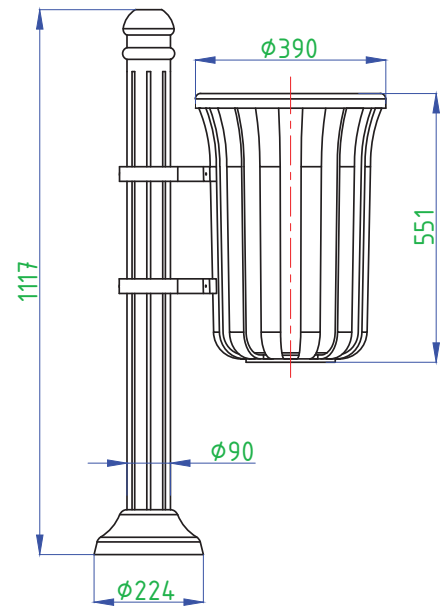

**ANKO-RF-100**  
Pole (Litter Bin)

**ANKO-RF-200**  
Litter Bin Pole Type.  
Volume: 50 Lt.

**ANKO-RF-201**  
Litter Bin Garby  
Volume: 50 Lt.

**ANKO-RF-202**  
Refuse Basket  
Volume: 50 Lt.