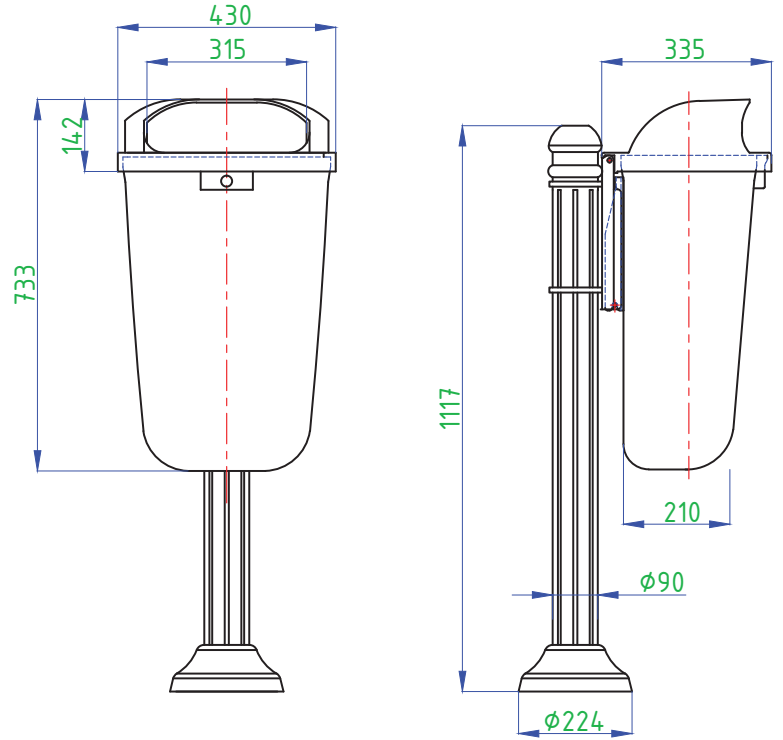

**ANKO-RF-100**  
Pole (Litter Bin)

**ANKO-RF-200**  
Litter Bin Pole Type.  
Volume: 50 Lt.

**ANKO-RF-201**  
Litter Bin Garby  
Volume: 50 Lt.

**ANKO-RF-202**  
Refuse Basket  
Volume: 50 Lt.